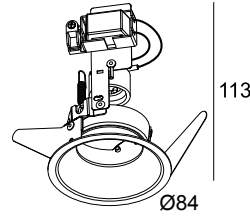

[Bekijk op website](#)

Algemene info

LOCATIE	binnen
INSTALLATIE	Plafond Inbouw
ZAAGMAAT/OPENING (MM)	rond - 76
INBOUWDIEPTE (MM)	90
DIKTE MONTAGEOPPERVLAK (MM)	min.5
STOF EN WATERDICHTHEID	IP20
GEWICHT (KG)	0.1
RICHTBAARHEID	niet richtbaar

Elektrische info

	1 x QPAR51 max.20W
KLASSE	II
DIM TYPE	net-dimbaar (fase afsnijding)

Info lichtbron

Lightsource Name	halogeen
Min. distance to lightsource (m)	0,5

Opmerkingen

lamp not included

Opties

PLASTERKIT 101

Voor gedetailleerde montage gegevens, consulteer de handleiding: [423_011_00_HAND_V02.pdf](#)