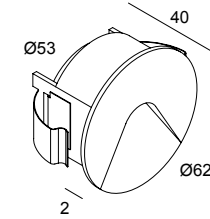

Logic Mini W

Manual/

Ø 55 x 50

LOGIC MINI W R ◊

304 30 12 ◊

◊ = A / W

INCL. 1 x POWERLED WHITE 0,5W / 3000K

EXCL. LED POWER SUPPLY 24V-DC

◊ CE 02 IP54

OPTIONS

CONCRETE BOX 188

LED POWER SUPPLY 24V-DC