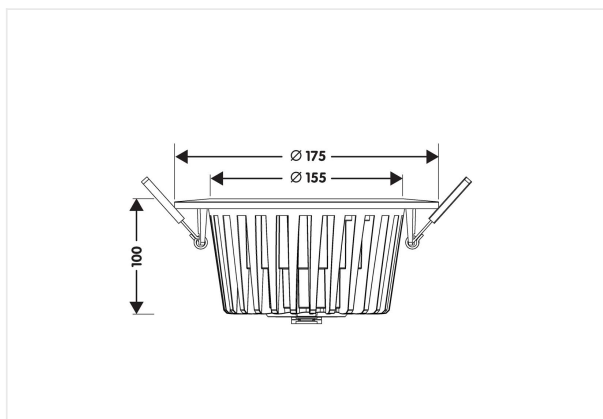

Macros 24 Pro

Downlight avec module led CREE remplaçable. Fourni avec alimentation , muni d'une connexion 'plug and play' pour une installation facile et rapide.

24 W 230V IP44 CCT 3000K Im 2700 IRC >80 

Référence	MC24W301
Prix excl. TVA	€ 134,50

Diamètre	175 mm
Diamètre d'encastrement	155 mm
Hauteur	100 mm
Matériel	Aluminium
Couleur	Blanc mat
LED	CREE
Courant Led	600 mA
Durée de vie +/-	40 000 hrs
Temp de couleur	3000K
Lumen	2700 lm
IRC	>80
Faisceau	60°
IP	IP44
UGR	<19
IK	IK08
Label énergétique	D