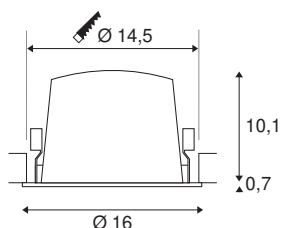

## TECHNISCHE GEGEVENS

Art.nr.:	1004049
Aantal verschillende lichtopeningen	1
Secundaire stroom/spanning	1050mA
Hoogte	10.8 cm
Diameter	16 cm
Inbouwdiameter	14.5 cm
Inbouwdiepte	11.5 cm
Nettogewicht	0.715 kg
Brutogewicht	0.87 kg
IP-code	IP 20 / IP 44
Beschermingsklasse	III
Schokbestendigheidsklasse	IK02
Schokbestendigheid	0,2 Joule
Montage	inbouw
Montagebeschrijving	plafond
Wattage	37.4 W
Lumen	3800 lm
Lichtkleurtemperatuur	4000 Kelvin
Stralingshoek	40 °
Kleur	wit
CRI	90
UGR ≤	19