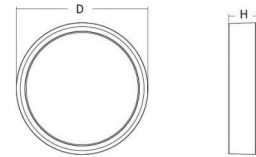

Frame Round Maxi Grafiet

Artikelcode:

5046 605161

EAN:

7021986051612

Lichttechniek

| | |
|----------------------|----------------|
| Soort lichtbron: | LED |
| Wattage: | 22W |
| System wattage: | 22.0W |
| Luminous flux: | 1960lm |
| Werkzaamheid: | 90 lm/W |
| Spanning: | 230V |
| Kleurtemperatuur: | 3000K |
| Kleurweergave (CRI): | Ra>80 |
| MacAdams factor: | SDCM: 3 |
| levensduur: | L80/B20>50,000 |
| Lichtverdeling: | Direct |

Controle/dimmen

| | |
|-------|----------------|
| Type: | Faseafsnijding |
|-------|----------------|

Bescherming

| | |
|-----------------|-----------|
| Isolatieklasse: | Klasse II |
| IP: | IP66 |
| Vandal class: | IK10 |
| Ta nominel: | Ta=25°C |

| | |
|---------------|-----|
| Hoogte (H): | 77 |
| Diameter (D): | 325 |

Verpakking

| | |
|------------------------|----------------|
| Verpakkingsafmetingen: | 332 x 332 x 92 |
|------------------------|----------------|