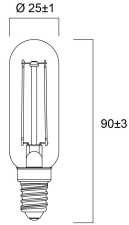

ToLEDo Retro T25

ToLEDo RT T25 V5 CL 250LM 827 E14 SL
0029541

TECHNICAL DRAWINGS