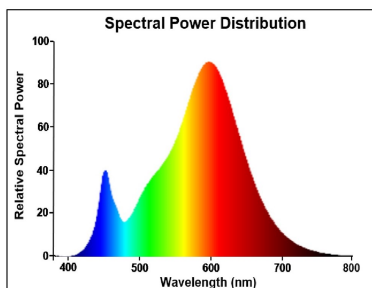

ToLEDo Retro T25

ToLEDo RT T25 V5 CL 250LM 827 E14 SL

0029541

Lifetime data

Gemiddelde nominale levensduur - L70 B50	15000
Gemiddelde levensduur (nominaal) (u)	15000
Gemiddelde levensduur (nominaal) (uur)	15000

Physical data

Lengte (mm)	90
Nominale diameter product (mm)	25
Gewicht (kg)	0.021

Packaging

Beschrijving verpakking	Karton
EAN code	5410288295411
Enkele lengte verpakking (cm)	11.0
Enkele breedte verpakking (cm)	4.5
Hoogte eenheidsverpakking (cm)	4.5
DUN14 (outer)	15410288295418
Eenheden per omdoos	6
Lengte omdoos (cm)	14.3
Breedte omdoos (cm)	9.7
Diepte omdoos (cm)	12.0

Safety data

Optimale bedrijfsomstandigheden (°C)	-20-40
Reinigingsinstructies bij breuk	Nvt
Lamp voor speciaal doeleinde	Nee
Uitsluitend te gebruiken in droge toepassingen	Ja
Geschikt voor huishoudelijke verlichting	Ja
Safety message	Niet geschikt voor geheel gesloten armaturen

PHOTOMETRY