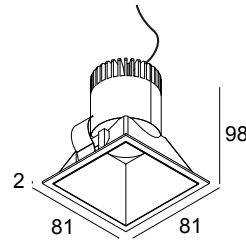

PARTOU S IP 92737 B

25216 9230 B

DISPONIBLE EN
NOIR 25216 9230 B
BLANC 25216 9230 W

 [Voir sur le site Web](#)

Informations générales

EMPLACEMENT	interieur
INSTALLATION	Plafond Encastré
FORME / TAILLE DE DÉCOUPE (MM)	rectangle - 76 x 76
PROFONDEUR D'ENCASTREMENT (MM)	100
ÉPAISSEUR DE LA SURFACE DE MONTAGE (MM)	min.5
PROTECTION CONTRE LA PÉNÉTRATION	IP44/20
POIDS (KG)	0.2
ORIENTATION	non réglable
INFORMATIONS	REFLECTOR WFL-37° EXCL.LED POWER SUPPLY 350-500mA-DC