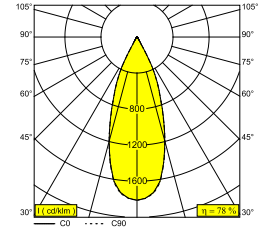

PARTOU S IP 92737 B

25216 9230 B

DISPONIBLE EN
NOIR 25216 9230 B
BLANC 25216 9230 W

 [Voir sur le site Web](#)

Informations générales

EMPLACEMENT	interieur
INSTALLATION	Plafond Encastré
FORME / TAILLE DE DÉCOUPE (MM)	rectangle - 76 x 76
PROFONDEUR D'ENCASTREMENT (MM)	100
ÉPAISSEUR DE LA SURFACE DE MONTAGE (MM)	min.5
PROTECTION CONTRE LA PÉNÉTRATION	IP44/20
POIDS (KG)	0.2
ORIENTATION	non réglable
INFORMATIONS	REFLECTOR WFL-37° EXCL.LED POWER SUPPLY 350-500mA-DC

Informations électriques

CLASSE	III
CLASSE D'ÉNERGIE	E

Info Source lumineuse

Lightsource Name	LED
Source de lumière	LED array 5,8-8,6W / CRI>90 (R9: 60) / 2700K / 702-974lm
Valeurs TM-30	Rf: 89 / Rg: 100
SDCM	SDCM1
Groupe de risque	RG1
LM80	L90B10 > 50000
Techniques LED (source lumineuse)	974lm // 8,6W // 113lm/W
Techniques LED (luminaire)	756lm // 10W // 76lm/W