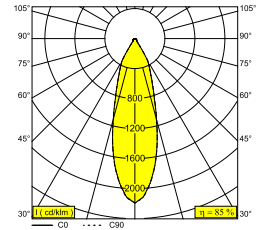

DEEP VARO AC 93033 DIM8 B

21927 9328 B

DISPONIBLE EN
NOIR 21927 9328 B
BLANC 21927 9328 W

[Voir sur le site Web](#)

Informations générales

EMPLACEMENT	interieur
INSTALLATION	Plafond Encastré
FORME / TAILLE DE DÉCOUPE (MM)	circulaire - 76
PROFONDEUR D'ENCASTREMENT (MM)	100
ÉPAISSEUR DE LA SURFACE DE MONTAGE (MM)	min.5
PROTECTION CONTRE LA PÉNÉTRATION	IP20
POIDS (KG)	0.3
ORIENTATION	non réglable
INFORMATIONS	REFLECTOR FL-33°

Informations électriques

ÉLECTRIQUE	230V / 50-60Hz
CLASSE	I
TYPE DIM	fin de phase
CLASSE D'ÉNERGIE	F

Info Source lumineuse

Lightsource Name	LED
Source de lumière	AC LED array 8W / CRI>90 (R9: 54) / 3000K / 630lm
Valeurs TM-30	Rf: 91 / Rg: 98
SDCM	SDCM3
Groupe de risque	RG1
LM80	L80B10 > 67000
Techniques LED (source lumineuse)	630lm // 8W // 79lm/W
Techniques LED (luminaire)	538lm // 8W // 67lm/W

Options

PLASTERKIT 101

Pour des instructions d'installation détaillées, veuillez consulter le manuel: [21927_XXX8_HAND.pdf](#)