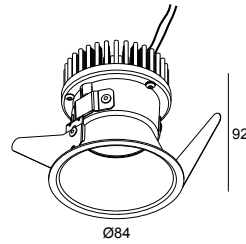

## DEEP VARO AC 93033 DIM8 B

21927 9328 B

DISPONIBLE EN  
**NOIR** 21927 9328 B  
**BLANC** 21927 9328 W

[Voir sur le site Web](#)

### Informations générales

<b>EMPLACEMENT</b>	interieur
<b>INSTALLATION</b>	Plafond Encastré
<b>FORME / TAILLE DE DÉCOUPE (MM)</b>	circulaire - 76
<b>PROFONDEUR D'ENCASTREMENT (MM)</b>	100
<b>ÉPAISSEUR DE LA SURFACE DE MONTAGE (MM)</b>	min.5
<b>PROTECTION CONTRE LA PÉNÉTRATION</b>	IP20
<b>POIDS (KG)</b>	0.3
<b>ORIENTATION</b>	non réglable
<b>INFORMATIONS</b>	REFLECTOR FL-33°