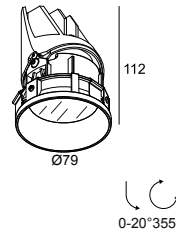

## ENTERO RD-S TRIMLESS IP SOFT 93045 GC

28484 9030 GC

DISPONIBLE EN  
**NOIR** 28484 9030 B  
**COULEUR OR** 28484 9030 GC  
**BLANC** 28484 9030 W

[Voir sur le site Web](#)

Informations générales	
<b>EMPLACEMENT</b>	interieur
<b>INSTALLATION</b>	Plafond Encastré
<b>FORME / TAILLE DE DÉCOUPE (MM)</b>	circulaire - Ø KIT
<b>PROFONDEUR D'ENCASTREMENT (MM)</b>	115
<b>PROTECTION CONTRE LA PÉNÉTRATION</b>	IP44/20
<b>POIDS (KG)</b>	0.245
<b>ORIENTATION</b>	0° à 20° inclinable, 355° rotatif
<b>INFORMATIONS</b>	REFLECTOR WFL-45° EXCL.DIMMABLE LED POWER SUPPLY 500mA-DC