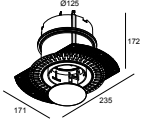

### kit de montage - side air + light

**29810 0100** MOUNTING KIT SIDE AIR ONLY 1

**29810 0110** MOUNTING KIT SIDE AIR 105

**ENTERO RD-S TRIMLESS IP SOFT 93045 GC**

28484 9030 GC

**kit de montage - top air only**

---

**29810 0200** MOUNTING KIT TOP AIR ONLY 1

**kit de montage - no air**

---

**29810 0120** MOUNTING KIT NO AIR 105

Notes: