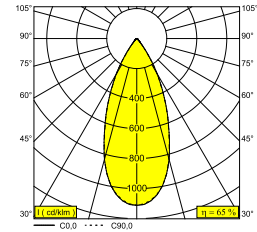

## ENTERO RD-S TRIMLESS IP SOFT 93045 GC

28484 9030 GC

DISPONIBLE EN  
**NOIR** 28484 9030 B  
**COULEUR OR** 28484 9030 GC  
**BLANC** 28484 9030 W

[Voir sur le site Web](#)

Informations générales	
<b>EMPLACEMENT</b>	interieur
<b>INSTALLATION</b>	Plafond Encastré
<b>FORME / TAILLE DE DÉCOUPE (MM)</b>	circulaire - Ø KIT
<b>PROFONDEUR D'ENCASTREMENT (MM)</b>	115
<b>PROTECTION CONTRE LA PÉNÉTRATION</b>	IP44/20
<b>POIDS (KG)</b>	0.245
<b>ORIENTATION</b>	0° à 20° inclinable, 355° rotatif
<b>INFORMATIONS</b>	REFLECTOR WFL-45° EXCL.DIMMABLE LED POWER SUPPLY 500mA-DC

Informations électriques	
<b>CLASSE</b>	III
<b>CLASSE D'ÉNERGIE</b>	F

Info Source lumineuse	
Lightsource Name	LED
Source de lumière	LED array 10,2W / CRI>90 (R9: 50) / 3000K-1800K / 1038lm
SDCM	SDCM2
Groupe de risque	RG1
LM80	L90B10 > 50000
Techniques LED (source lumineuse)	1038lm // 10,2W // 109lm/W
Techniques LED (luminaire)	675lm // 12W // 58lm/W