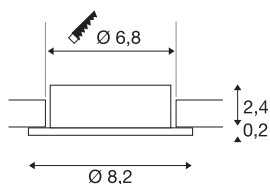

## NEW TRIA® 68

ring voor plafondbouw, D: 8.2 H: 2.6 cm, IP 20, wit

Ontdek de nieuwe generatie van onze NEW TRIA®-serie en configureer een individuele verlichtingservaring. De vierkante of ronde montage is een modulair element en is verkrijgbaar als draaibare, zwenkbare en roterende of rondom beschermde IP 65-versie. In de kleuren zwart, wit, roségoud of geborsteld aluminium past hij harmonieus in elke kamer. Voor eenvoudige installatie wordt de inbouwring, speciaal ontworpen voor een gatdiameter van 68 mm, geleverd met clip en bladveren.

## TECHNISCHE GEGEVENS

Art.nr.	1007333
IP-code	IP20
Kleur	wit
Hoogte	2.6 cm
Diameter	8.2 cm
Nettogewicht	0.063 kg
Brutogewicht	0.082 kg
Uitsparingsvorm	rond
Inbouwdiameter	6.8 cm
BIG WHITE pagina	120