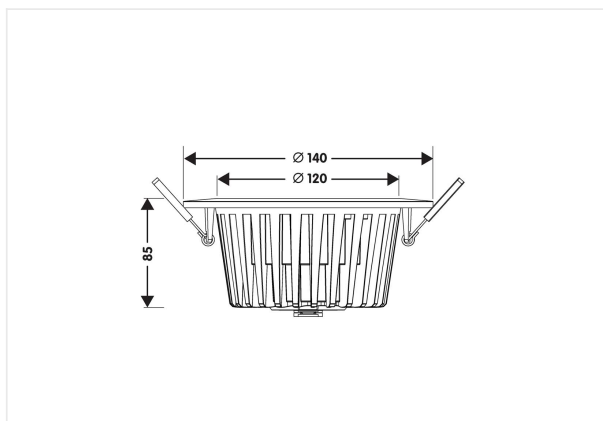

Macros 15 Pro

Downlight met vervangbare CREE led-module. Geleverd inclusief driver met plug and play connector.voor een snelle en moeiteloze installatie.

15 W 230V IP44 CCT 3000K Im 1500 CRI >80 

Referentie	MC15W301
Prijs excl. BTW	€ 95,50

Diameter	140 mm
Inbouwdiameter	120 mm
Inbouwhoogte	85 mm
Materiaal	Aluminium
Kleur	Mat wit
LED	CREE
Led-stroom	350 mA
Levensduur +/-	40 000 hrs
Kleurtemp	3000K
Lumen	1500 lm
CRI	>80
Beam	60°
IP	IP44
UGR	<19
IK	IK08