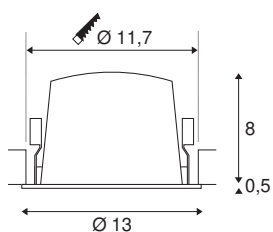

TECHNISCHE GEGEVENS

Art.nr.:	1003926
Aantal verschillende lichtopeningen	1
Secundaire stroom/spanning	700mA
Hoogte	8.5 cm
Diameter	13 cm
Inbouwdiameter	11.7 cm
Inbouwdiepte	9 cm
Nettogewicht	0.465 kg
Brutogewicht	0.525 kg
IP-code	IP 20 / IP 44
Beschermingsklasse	III
Schokbestendigheidsklasse	IK02
Schokbestendigheid	0,2 Joule
Montage	inbouw
Montagebeschrijving	plafond
Wattage	25.41 W
Lumen	2250 lm
Lichtkleurtemperatuur	2700 Kelvin
Stralingshoek	20 °
Kleur	wit
CRI	90
UGR ≤	19