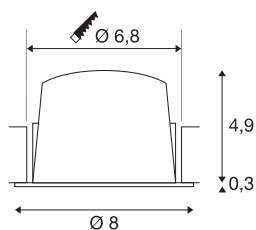

NUMINOS® DL S

indoor led plafondinbouwarmatuur zwart/zwart 4000K
55° incl. bladveren

Design, technologie en functie in perfectie: NUMINOS is het armatuursysteem van SLV dat alles combineert. Met een verscheidenheid aan downlights en spots zorgt u voor duizend verlichtingsontwerpmogelijkheden. Ook met de NUMINOS® DL S plafondinbouwarmatuur, die overtuigt door de beste afwerking en lichtkwaliteit. Op die manier kunt u onopvallende, moderne en ruimtebesparende verlichting creëren die de aandacht vestigt op voorwerpen of de ruimte. De plafondinbouwarmatuur overtuigt met een opgenomen vermogen van 8,6 watt, een lichtsterkte van 730 lumen, een kleurtemperatuur van 4000 Kelvin en een hoge kleurweergave-index van meer dan 90. U kunt de montage dan in een mum van tijd afronden. Wanneer kiest u voor NUMINOS van SLV? Modulaire diversiteit wacht op u.

TECHNISCHE GEGEVENS

Art.nr.:	1003823
Aantal verschillende lichtopeningen	1
Secundaire stroom/spanning	250mA
Hoogte	5.2 cm
Diameter	8 cm
Inbouwdiameter	6.8 cm
Inbouwdiepte	5.5 cm
Nettogewicht	0.16 kg
Brutogewicht	0.2 kg
IP-code	IP 20 / IP 44
Beschermingsklasse	III
Schokbestendigheidsklasse	IK02
Schokbestendigheid	0,2 Joule
Montage	inbouw
Montagebeschrijving	plafond
Wattage	8.6 W
Lumen	730 lm
Lichtkleurtemperatuur	4000 Kelvin
Stralingshoek	55 °
Kleur	zwart
CRI	90
UGR ≤	22

LXXBXX-gegevens	L80B50
Levensduur	50000 h
minimale omgevingstemperatuur	-20 °C
maximale omgevingstemperatuur	40 °C
BIG WHITE pagina	31