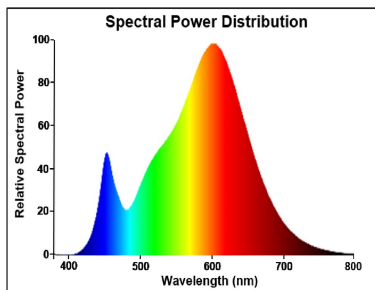

RefLED Retro Superia ES50 DIMMABLE

RefLED Superia Retro ES50 V3 550LM DIM 830 36 SL
0029141

DUN14 (inner)	25410288291417
Eenheden per binnendoos	6
Binnenhoogte verpakking (cm)	9.2
Packaging inner width (cm)	16.4
Packaging inner depth (cm)	13.1
DUN14 (outer)	15410288291410
Eenheden per omdoos	60
Lengte omdoos (cm)	20.8
Breedte omdoos (cm)	17.8
Diepte omdoos (cm)	68.5

Safety data

Optimale bedrijfsomstandigheden (°C)	-20-50
Reinigingsinstructies bij breuk	Nvt
Lamp voor speciaal doeleinde	Nee
Uitsluitend te gebruiken in droge toepassingen	Ja
Geschikt voor huishoudelijke verlichting	Ja
Safety message	Dimbaar met goedgekeurde dimmers

PHOTOMETRY

TECHNICAL DRAWINGS