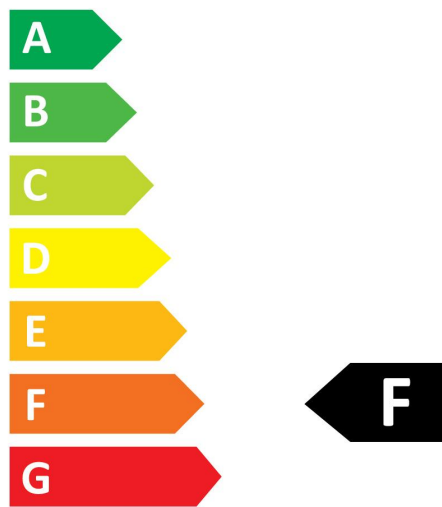

RefLED Retro Superia ES50 DIMMABLE
RefLED Superia Retro ES50 V3 550LM DIM 830 36 SL
0029141

0029141

6
kWh/1000h

2019/2015