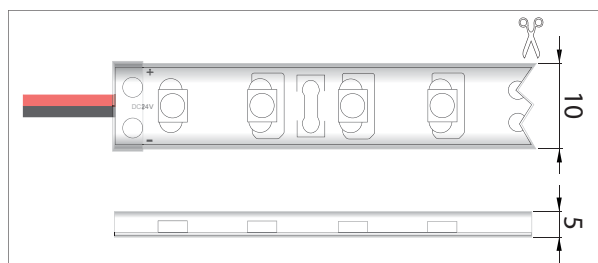

# LED FLEXIBELE STRIP GOLD SERIE (IP68) (LED FLEXIBLE STRIP GOLD SERIE (IP68))

ROL À 5 MTR / 48W  
ROLE OF 5 MTR

Bedrijfstemperatuur: -20°C ~ 50°C  
Operating temperature: -20°C ~ 50°C

Voedingen en controllers, vanaf pagina 98  
Drivers and controllers, from page 98

Aluminium LED profielen, vanaf pagina 78  
Aluminum LED profiles, from page 78

Uitermate flexibele afgeschermdede waterdichte LED strip. Deze LED strip is voorzien van een beschermende buitenmantel (siliconen) en is tevens afgevuld met siliconenmassa. Deze Gold Serie LED strip is specifiek bedoeld voor buitentoeepassingen. Te bevestigen door middel van bijgeleverde montageclips. De LED strip kan eenvoudig worden ingekort op de aangegeven markeringen. Eindkappen en siliconenpasta worden bijgeleverd. Leverbaar in een scala aan verschillende lichtkleuren in 24Vdc uitvoering. Dimbaar door middel van een optioneel te leveren controller.

Applications: as accent, background and cove lighting in outdoor applications such as gardens, building exteriors, swimming pool surroundings, ships, etc.

Type LED	LEDs/m	Afmetingen (LxBxH) Dimensions (LxWxH) (mm)	Vermogen Power consumption W/m	Voltage (Vdc)	✂ (mm)	Kleur Color	Lichtstroom Lightoutput (Lm/m)	Golflengte-/ Kleurtemp. Wavelength-/Color temp.	Art. nr.
3528	120	5000x10x5	9.6	24	50		240	615NM	46200120
								585NM	46200121
							300	460NM	46200122
							480	515NM	46200123
							240	370NM	46200126
							780	6000K	46200124
							620	3000K	46200125
							490	2700K	46200128
							440	2400K	46200129