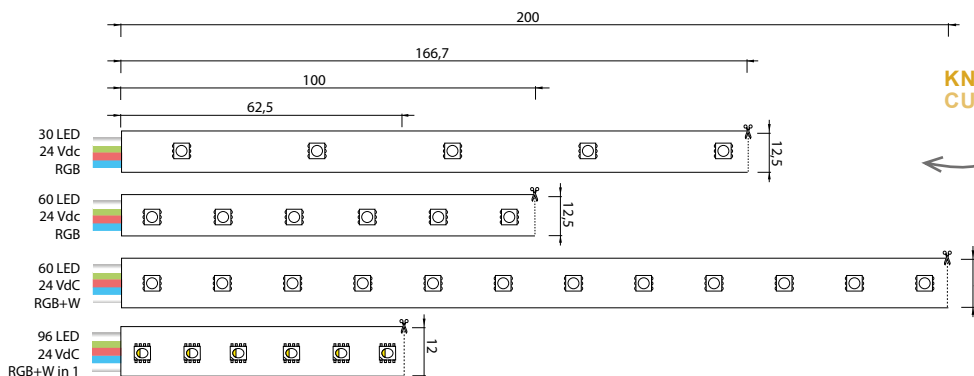

IP68 LED strips in RGB and RGBW. Ideal for creating ambiance.

- Achterzijde voorzien van een 3M plakstrip
- Leverbaar in verschillende lichtkleuren
- Dimbaar door middel van optioneel leverbare controller
- Wordt geleverd op rollen van 5 meter
- Equipped with a 3M double-sided adhesive strip
- Available in a variety of different light colors
- Dimmable with optional available controller
- Available on rolls of 5 meters

vanaf € 110
from

ARTIKEL EN TECHNISCHE SPECIFICATIES (ARTICLES AND TECHNICAL SPECIFICATIONS)

	Vermogen Power consumption (W/m)	Type LED LED type	LEDs/m LEDs/m	Voltage Voltage (Vdc)	PCB breedte PCB width (mm)	∅ (mm)	Kleur Color	Lichtstroom Light output (Lm/m)	Art. nr. Art. no.	Prijs Price
RGB	7.2	5050	30	24	12,5	166,7	RGB	255	46202117	€ 110
	14.4	5050	60	24	12,5	100	RGB	510	46201117	€ 160
RGB+W	14.4	5050	60	24	14,5	200	RGB	255	46180103	€ 185
							2400K	510	46180102	
							RGB	255	46180101	
							2700K	540	46180101	
							RGB	255	46180100	
							3000K	550	46180100	
NEW RGB+W in 1	30.7	5050	96	24	12,5	62,5	RGB	640	46180148	€ 240
							2700K	415	46180149	
							RGB	640	46180149	
							3000K	430	46180149	

TECHNISCHE TEKENING EN KNIPLENGTE (TECHNICAL DRAWING AND CUTTING LENGTH)

KNIP OP DE AANGEGEVEN MARKERINGEN
CUT AT THE INDICATED MARKERS

PROBEER NU OOK ONZE
LED STRIP CONFIGURATOR OP
WWW.NEDELKO.NL/LED/CONFIG