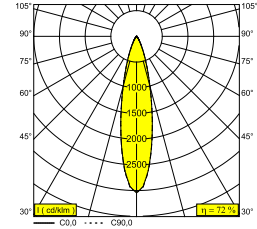

## PLAT-OH! 92723 W-W

29511 9210 W-W

BESCHIKBAAR IN

**ZWART-ZWART** 29511 9210 B-B

**ZWART-GOUD KLEUR** 29511 9210 B-GC

**WIT-WIT** 29511 9210 W-W

 [Bekijk op website](#)