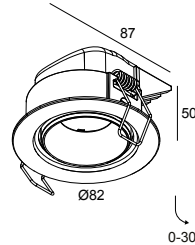

PLAT-OH! 92723 W-W

29511 9210 W-W

BESCHIKBAAR IN

ZWART-ZWART 29511 9210 B-B

ZWART-GOUD KLEUR 29511 9210 B-GC

WIT-WIT 29511 9210 W-W

[Bekijk op website](#)

Algemene info

LOCATIE	binnen
INSTALLATIE	Plafond Inbouw
ZAAGMAAT/OPENING (MM)	rond - 76
INBOUWDIEPTE (MM)	55
DIKTE MONTAGEOPPERVLAK (MM)	max.12,5
STOF EN WATERDICHTHEID	IP20
GEWICHT (KG)	0.2
RICHTBAARHEID	0° tot 30° zwenkbaar
INFO	REFLECTOR FL-23° EXCL.LED POWER SUPPLY 500mA-DC

Elektrische info

KLASSE	III
ENERGIE KLASSE	E

Info lichtbron

Lightsource Name	LED
Lichtbron	LED array 5,8-8,6W / CRI>90 (R9: 60) / 2700K / 753-1041lm
TM-30-15 Waarden	Rf: 89 / Rg: 100
SDCM	SDCM1
Risk-groep	RG1
LM80	L90B10 > 50000
LED techniek (lichtbron)	1041lm // 8,6W // 121lm/W
LED techniek (toestel)	748lm // 10W // 76lm/W

Benodigheden

LED POWER SUPPLY 350 / 500mA-DC

Voor gedetailleerde montage gegevens, consulteer de handleiding: [29511_XXX0_HAND.pdf](#)