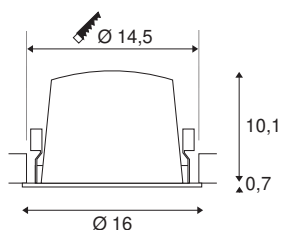

INFORMATIONS TECHNIQUES

N° art.	1004001
Nombre de sorties lumineuses différentes	1
Code IP	IP 20 / IP 44
Classe de résistance aux chocs	IK 02
Résistance au choc	0.2 Joule
Montage	Encastré
Infos de montage	Plafond
Courant / tension secondaire	1050 mA
Indice de protection	III
Wattage	37.4 W
Température ambiante min.	-20 °C
Température ambiante max.	40 °C
Lumen	3500 lm
Température de couleur	2700 Kelvin
Angle faisceau	40 °
Coloris	blanc
CRI	90
UGR ≤	19
Caractéristiques LXXBXX	L80B50
Durée de vie	50000 h
Répartition de l'intensité lumineuse	rotosymétrique
Faisceau lumineux	direct

Risk Group	1
Hauteur	10.8 cm
Diamètre	16 cm
Poids net	0.715 kg
Poids brut	0.87 kg
Forme de la découpe	rond
Profondeur d'encastrement	11.5 cm
Diamètre d'encastrement	14.5 cm
BIG WHITE, page	36