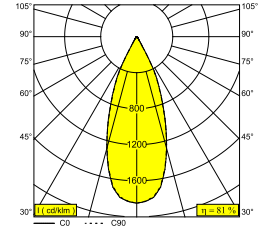

[Voir sur le site Web](#)

Informations générales

EMPLACEMENT	interieur
INSTALLATION	Plafond Encastré
FORME / TAILLE DE DÉCOUPE (MM)	circulaire - 76
PROFONDEUR D'ENCASTREMENT (MM)	100
ÉPAISSEUR DE LA SURFACE DE MONTAGE (MM)	min.5
PROTECTION CONTRE LA PÉNÉTRATION	IP44/20
POIDS (KG)	0.2
ORIENTATION	non réglable
INFORMATIONS	REFLECTOR WFL-37° EXCL.LED POWER SUPPLY 350-500mA-DC

Informations électriques

CLASSE	III
CLASSE D'ÉNERGIE	E

Info Source lumineuse

Lightsource Name	LED
Source de lumière	LED array 5,8-8,6W / CRI>90 (R9: 52) / 3000K / 734-1018lm
Valeurs TM-30	Rf: 90 / Rg: 99
SDCM	SDCM1
Groupe de risque	RG1
LM80	L90B10 > 50000
Techniques LED (source lumineuse)	1018lm // 8,6W // 118lm/W
Techniques LED (luminaire)	825lm // 10W // 83lm/W

Conditions

LED POWER SUPPLY 350 / 500mA-DC DIM

Options

PLASTERKIT 101