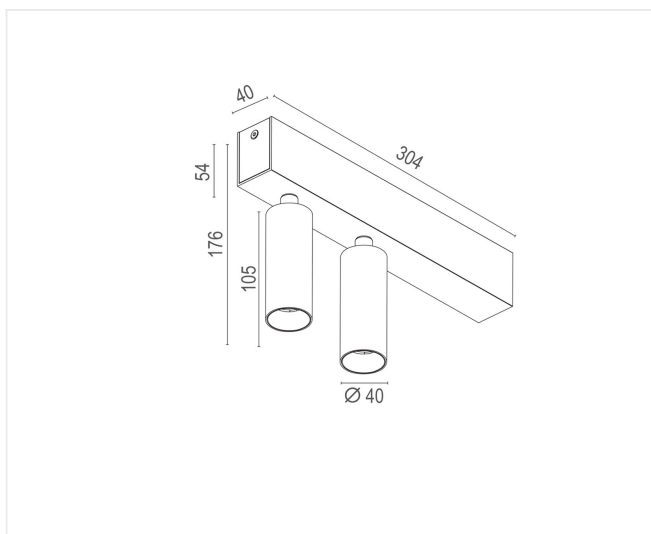

Madison Twin zwart 3000K

Opbouw armatuur voor plafond of wand in een moderne mat witte of zwarte afwerking. De spotmodule kan gedraaid en gekanteld worden in iedere gewenste richting. Een ideale oplossing voor accentverlichting in residentiële of commerciële ruimtes.

13 W 230 V IP20 CCT 3000K lm 1100 CRI >90

Referentie	LVM30002B
Prijs	€ 128,00

Afmeting plafondplaat	304 x 54 x 40 mm
Hoogte	176 mm
Materiaal	Aluminium
Kleur	Mat zwart
LED	Bridgelux
LED Stroom	350 mA
Kleurtemp	3000K
Lumen	2 x 550 lm
CRI	>90
Beam	32°
IP	IP20