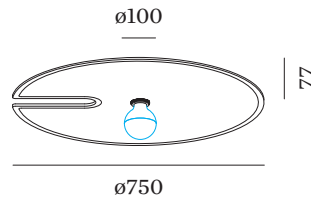

max. 15.0 W

ÉLECTRIQUE

220 - 240 V

Class 1

PHYSIQUE

Diamètre 750 mm

Hauteur 77 mm

1.2 kg

Luminaire rond pour plafond/mural de surface intégré à un élément acoustique en feutre de PET haute qualité doté de propriétés d'absorption du son; surface en Feutre Indigo Blue; culot E27; type de lampe G95; max. 15W; 220 - 240 V; indice de protection IP20; CP1; sources lumineuses non incluses;