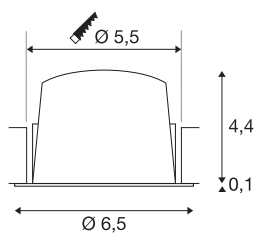

TECHNISCHE GEGEVENS

Art.nr.:	1005524
Secundaire stroom/spanning	200mA
Hoogte	4.5 cm
Diameter	6.5 cm
Inbouwdiameter	5.5 cm
Inbouwdiepte	11 cm
Nettogewicht	0.09 kg
Brutogewicht	0.096 kg
IP-code	IP 20 / IP 44
Beschermingsklasse	III
Schokbestendigheidsklasse	IK02
Schokbestendigheid	0,2 Joule
Montage	inbouw
Montagebeschrijving	plafond
Wattage	7 W
Lumen	720 lm
Lichtkleurtemperatuur	3000 Kelvin
Stralingshoek	55 °
Kleur	zwart
CRI	90
UGR ≤	25
LXXBXX-gegevens	L80B50