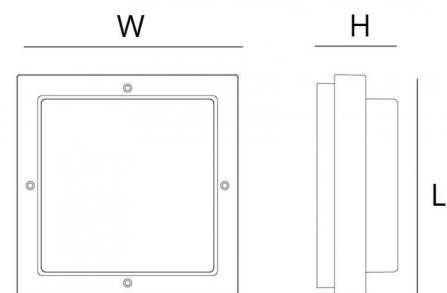

Artikelcode: **5046 624194**
EAN: 7021986241945

Lichttechniek

Versie: Sensor
Soort lichtbron: LED
Wattage: 19W
System wattage: 19.0W
Luminous flux: 1250lm
Werkzaamheid: 66 lm/W
Spanning: 230V
Kleurtemperatuur: 3000K
Kleurweergave (CRI): Ra>80
MacAdams factor: SDCM: 3
levensduur: L70/B50>50,000
Lichtverdeling: Direct
Bundelhoek: 120°

Controle/dimmen

Type: Niet dimbaar

Bescherming

Isolatieklasse: Klasse I
IP: IP65
Vandal class: IK10
Ta nominel: Ta=25°C
Brandbeveiligings klasse: 850°C - 30s

Energie en goedkeuringen

Energieklasse: A+
Goedkeuringen: CE

Materiaal en afwerking

Behuizing: Aluminium
Kleur: Zwart (RAL 9004)
Optiek: UV-gestabiliseerd polycarbonaat

Montage/Aansluiting

Mounting: Opbouw, Indoor / Outdoor
Module: 2000
Koppeling: Schroefloos klemmenblok

Afmetingen (mm)

Lengte (L): 308
Breedte (W): 308
Hoogte (H): 88
Gewicht (bruto/netto): 1.9 / 1.9

Verpakking

Verpakkingsafmetingen: 308 x 308 x 68

7 0 2 1 9 8 6 2 4 1 9 4 5