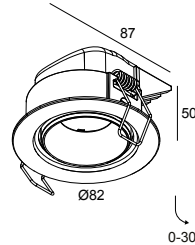

PLAT-OH! SOFT 93023 B-GC

29512 9010 B-GC

BESCHIKBAAR IN

ZWART-ZWART 29512 9010 B-B

ZWART-GOUD KLEUR 29512 9010 B-GC

WIT-WIT 29512 9010 W-W

[Bekijk op website](#)

Algemene info

LOCATIE	binnen
INSTALLATIE	Plafond Inbouw
ZAAGMAAT/OPENING (MM)	rond - 76
INBOUWDIEPTE (MM)	55
DIKTE MONTAGEOPPERVLAK (MM)	max.12,5
STOF EN WATERDICHTHEID	IP20
GEWICHT (KG)	0.2
RICHTBAARHEID	0° tot 30° zwenkbaar
INFO	REFLECTOR FL-23° EXCL.LED POWER SUPPLY 350mA-DC

Elektrische info

KLASSE	III
ENERGIE KLASSE	F

Info lichtbron

Lightsource Name	LED
Lichtbron	LED array 6W / CRI>90 (R9: 50) / 3000K-1800K / 623lm
TM-30-15 Waarden	Rf: 90 / Rg: 99
SDCM	SDCM2
Risk-groep	RG1
LM80	L90B10 > 50000
LED techniek (lichtbron)	623lm // 6W // 105lm/W
LED techniek (toestel)	448lm // 7W // 65lm/W

Benodigheden

LED POWER SUPPLY 350mA-DC

Voor gedetailleerde montage gegevens, consulteer de handleiding: [29512_XXX0_HAND.pdf](#)