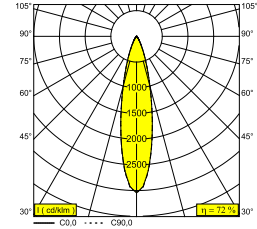

## PLAT-OH! SOFT 93023 B-GC

29512 9010 B-GC

BESCHIKBAAR IN

**ZWART-ZWART** 29512 9010 B-B

**ZWART-GOUD KLEUR** 29512 9010 B-GC

**WIT-WIT** 29512 9010 W-W

 [Bekijk op website](#)