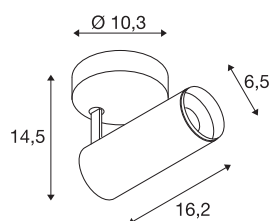

NUMINOS® SPOT DALI S

indoor led plafondopbouwarmatuur zwart/zwart 4000K 24°

Het NUMINOS armatuursysteem van SLV combineert functie, design en technologie op perfecte wijze. Met een verscheidenheid aan downlights en spots, kunt u duizend verlichtingsontwerpmogelijkheden ervaren. Zoals bij de NUMINOS® SPOT DALI S indoor plafondopbouwarmatuur, die indruk maakt door zijn hoogwaardige afwerking en licht. De spot is perfect voor gerichte accentverlichting of zelfs verlichting van grotere gebieden. De plafondinbouwarmatuur overtuigt met een opgenomen vermogen van 10,42 Watt, een lichtsterkte van 1100 Lumen, een kleurtemperatuur van 4000 Kelvin en een kleurweergave-index van 90. De installatie is dan ook nog een fluitje van een cent. Wanneer kiest u voor NUMINOS van SLV? Modulaire diversiteit wacht op u.

TECHNISCHE GEGEVENS

Art.nr.	1004402
Draai- of zwenkbaar	Draai- en kantelbaar
Montage	opbouw
Montagebeschrijving	plafond,wand
dimbaar	Ja
Dimtechnologie	DALI
Primaire nominale spanning	220-240V ~50/60Hz
Secundaire stroom/spanning	250 mA
Beschermingsklasse	I
Wattage	10.42 W
minimale omgevingstemperatuur	-20 °C
maximale omgevingstemperatuur	40 °C
Aantal armaturen bij LS B16A	72
Aantal armaturen bij LS C16A	122
Niveau van inschakelstroom	52 A
Duur van inschakelstroom	1 µs
Lumen	1100 lm
Lichtkleurtemperatuur	4000 Kelvin
Stralingshoek	24 °
Kleur	zwart
CRI	90
UGR ≤	16

Lichtbron

791831	
--------	---

Toebehoren

1006167	NUMINOS® S , Frontring wit
---------	----------------------------

LXXBXX-gegevens	L80B50
Levensduur	50000 h
Lichtsterkteverdeling	rotatiesymmetrisch
Lichtuitlaat	direct
Risk Group	1
Lengte	16.2 cm
Hoogte	14.5 cm
Diameter	6.5 cm
Nettogewicht	0.66 kg
Brutogewicht	0.95 kg
BIG WHITE pagina	100