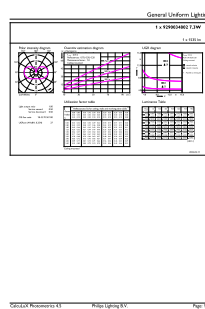

EAN/UPC - Product	8719514435834
Bestelcode	43583400
Lokale code	43583400
Numerator - Aantal per pak	1
Numerator - Dozen per buitendoos	10
SAP-materiaal	929003480202
Net Weight (Piece)	0,050 kg

Maatschets

MAS LEDBulbND7.3-100WE27830 A70 FRG UE

Product	D	C
MAS LEDBulbND7.3-100WE27830 A70 FRG UE	70 mm	127 mm

Fotometrische gegevens

Spectral Power Distribution Colour

General uniform lighting

MASTER LEDbulb Ultra Efficient