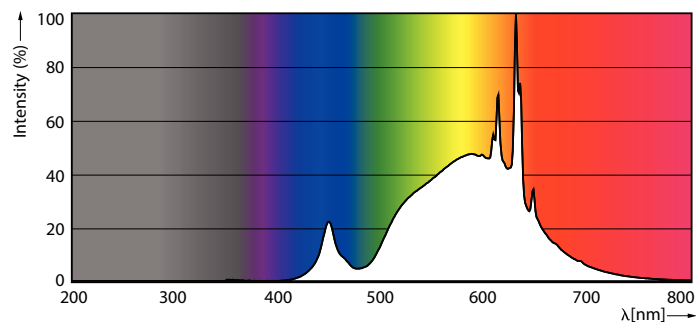

MASTER LEDbulb Ultra Efficient

MAS LEDBulbND7.3-100WE27830 A70 FRG UE

Dit is de meest efficiënte LED-lamp van Philips. Met zijn opbrengst van 210 lm/W kan ons bedrijf haar duurzaamheidsdoelen concreet maken. Met een levensduur van 50.000 uur wordt de vervangingscyclus verlengd, wat leidt tot minder afval. Dit is niet alleen een hoog SPEC-product, maar biedt ook de hoge lichtkwaliteit van Philips.

Product gegevens

Algemene informatie	
Lampvoet	E27 [E27]
CE-markering	Ja
Conform EU RoHS-richtlijn	Ja
Nominale levensduur (nom.)	50000 h
Schakelcyclus	50.000X
Meetreferentie van lichtstroom	Sphere
Laag	MASTER

Eisen aan armatuurontwerp	
Kleurcode	830 [CCT of 3000K]
Lichtstroom (nom.)	1535 lm
Kleuraanduiding	Wit (WH)
Gecorreleerde kleurtemperatuur (nom.)	3000 K
Lichtrendement (gespec.) (nom.)	210 lm/W
Kleurconsistentie	<6
Kleurweergave-index (nom.)	80
LLMF bij einde nominale levensduur (nom.)	70 %

MAS LEDBulbND7.3-100WE27830 A70 FRG UE

Product	D	C
MAS LEDBulbND7.3-100WE27830 A70 FRG UE	70 mm	127 mm

Fotometrische gegevens

Spectral Power Distribution Colour

General uniform lighting

MASTER LEDbulb Ultra Efficient