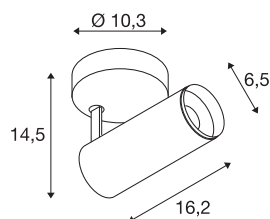

NUMINOS® SPOT DALI S

indoor led plafondopbouwarmatuur wit/zwart 4000K
36°

NUMINOS is het optimaal op elkaar afgestemde armatuur-systeem van SLV dat functie, design en technologie combineert. De verschillende downlights en spots maken duidelijk verlichtingsontwerpen mogelijk. Ook met de NUMINOS® SPOT DALI S indoor plafondopbouwarmatuur, die overtuigt door de beste afwerking en lichtkwaliteit. Met de spotlight kunt u kiezen voor gerichte verlichting of hoogwaardige verlichting van grotere gebieden. De plafondinbouwarmatuur overtuigt met een opgenomen vermogen van 10,42 Watt, een lichtsterkte van 1100 Lumen, een kleurtemperatuur van 4000 Kelvin en een kleurweergave-index van 90. De installatie is dan ook nog een fluitje van een cent. Wanneer kiest u voor NUMINOS van SLV? Modulaire diversiteit wacht op u.

TECHNISCHE GEGEVENS

Art.nr.	1004407
Draai- of zwenkbaar	Draai- en kantelbaar
Montage	opbouw
Montagebeschrijving	plafond,wand
dimbaar	Ja
Dimtechnologie	DALI
Primaire nominale spanning	220-240V ~50/60Hz
Secundaire stroom/spanning	250 mA
Beschermingsklasse	I
Wattage	10.42 W
minimale omgevingstemperatuur	-20 °C
maximale omgevingstemperatuur	40 °C
Aantal armaturen bij LS B16A	72
Aantal armaturen bij LS C16A	122
Niveau van inschakelstroom	52 A
Duur van inschakelstroom	1 µs
Lumen	1100 lm
Lichtkleurtemperatuur	4000 Kelvin
Stralingshoek	36 °
Kleur	wit
CRI	90
UGR ≤	16

Lichtbron

791831	
--------	---

Toebehoren

1006167	NUMINOS® S , Frontring wit
---------	----------------------------

LXXBXX-gegevens	L80B50
Levensduur	50000 h
Lichtsterkteverdeling	rotatiesymmetrisch
Lichtuitlaat	direct
Risk Group	1
Lengte	16.2 cm
Hoogte	14.5 cm
Diameter	6.5 cm
Nettogewicht	0.66 kg
Brutogewicht	0.95 kg
BIG WHITE pagina	100