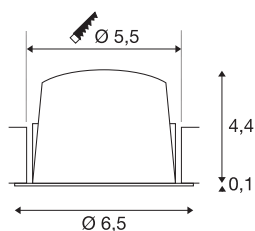

## TECHNISCHE GEGEVENS

Art.nr.:	1005532
Secundaire stroom/spanning	200mA
Hoogte	4.5 cm
Diameter	6.5 cm
Inbouwdiameter	5.5 cm
Inbouwdiepte	11 cm
Nettogewicht	0.09 kg
Brutogewicht	0.096 kg
IP-code	IP 20 / IP 44
Beschermingsklasse	III
Schokbestendigheidsklasse	IK02
Schokbestendigheid	0,2 Joule
Montage	inbouw
Montagebeschrijving	plafond
Wattage	7 W
Lumen	690 lm
Lichtkleurtemperatuur	3000 Kelvin
Stralingshoek	55 °
Kleur	wit
CRI	90
UGR ≤	25
LXXBXX-gegevens	L80B50