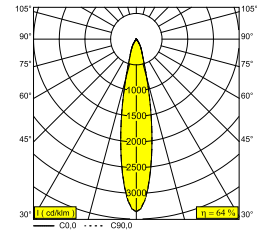

ENTERO RD-S TRIMLESS IP TW 94020 W

28472 9020 W

DISPONIBLE EN
NOIR 28472 9020 B
COULEUR OR 28472 9020 GC
BLANC 28472 9020 W

 [Voir sur le site Web](#)

Informations générales	
EMPLACEMENT	interieur
INSTALLATION	Plafond Encastré
FORME / TAILLE DE DÉCOUPE (MM)	circulaire - Ø KIT
PROFONDEUR D'ENCASTREMENT (MM)	115
PROTECTION CONTRE LA PÉNÉTRATION	IP44/20
POIDS (KG)	0.245
ORIENTATION	0° à 20° inclinable, 355° rotatif
INFORMATIONS	REFLECTOR FL-20° EXCL.LED POWER SUPPLY 500mA-DC TW - (DALI DT8)

Informations électriques	
CLASSE	III
CLASSE D'ÉNERGIE	E

Info Source lumineuse	
Lightsource Name	LED
Source de lumière	LED array 9W / CRI>90 (R9: 50) / 1800K-4000K / 979lm
Valeurs TM-30	Rf: 89 / Rg: 100
SDCM	SDCM2
Groupe de risque	RG1
LM80	L90B10 > 50000
Techniques LED (source lumineuse)	979lm // 9W // 109lm/W
Techniques LED (luminaire)	623lm // 10W // 60lm/W