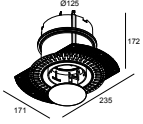

ENTERO RD-S TRIMLESS IP TW 94020 W

28472 9020 W

TERMINEZ VOTRE SPÉCIFICATION

les alimentations led

#

21012 0355 LED POWER SUPPLY 500mA-DC 2CH TW DIM5

1->2

kit de montage

28400 0010 MOUNTING KIT ENTERO RD-S O.F.A.

kit de montage plafond tendu

28400 0070 MOUNTING KIT ENTERO RD-S CSC

28400 0130 MOUNTING KIT ENTERO RD-S WSC

kit de montage - side air + light

29810 0100 MOUNTING KIT SIDE AIR ONLY 1

29810 0110 MOUNTING KIT SIDE AIR 105

ENTERO RD-S TRIMLESS IP TW 94020 W

28472 9020 W

kit de montage - top air only

29810 0200 MOUNTING KIT TOP AIR ONLY 1

kit de montage - no air

29810 0120 MOUNTING KIT NO AIR 105