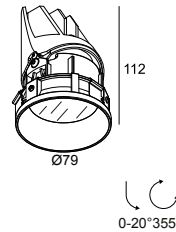

ENTERO RD-S TRIMLESS IP TW 94020 W

28472 9020 W

DISPONIBLE EN
NOIR 28472 9020 B
COULEUR OR 28472 9020 GC
BLANC 28472 9020 W

 [Voir sur le site Web](#)

Informations générales	
EMPLACEMENT	interieur
INSTALLATION	Plafond Encastré
FORME / TAILLE DE DÉCOUPE (MM)	circulaire - Ø KIT
PROFONDEUR D'ENCASTREMENT (MM)	115
PROTECTION CONTRE LA PÉNÉTRATION	IP44/20
POIDS (KG)	0.245
ORIENTATION	0° à 20° inclinable, 355° rotatif
INFORMATIONS	REFLECTOR FL-20° EXCL.LED POWER SUPPLY 500mA-DC TW - (DALI DT8)

Conditions	
MOUNTING KIT ENTERO ROUND S	
MOUNTING KIT AIR 105	
LED POWER SUPPLY 500mA-DC TW	

ENTERO RD-S TRIMLESS IP TW 94020 W

28472 9020 W

Pour des instructions d'installation détaillées, veuillez consulter le manuel: [28472_XXX0_HAND.pdf](#)