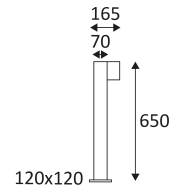

LUXI 100 S P

- Vierkante armatuur voor buitenverlichting.
- Niet dimbare omvormer geïntegreerd in het toestel.

CODE	KLEUR	MATERIAAL	AC	LED	T° (K)	SYSTEM FLUX	LUMEN
OU356WW24	ANTRACIET	ALUMINIUM	AC 230V	7W	3000K	465 Lm	660 Lm

Alleen op de grond monteren.

Buitengebruik.

Bescherming tegen het stof en tegen de projecties van water.

Weerstand : 5 Joule.

Product met hoofdislatie, met een apparaat dat alle metalen delen die toegankelijk zijn met de beschermingsleiding verbindt.

Horizontale oriëntatie van het toestel mogelijk tot een maximum van 320°.

Lichtbundel 94°.

CE gekeurd.

CRI>80

LED-specificaties.

Kijk niet in de lichtbundel, het risico van beschadiging van uw ogen bestaat.

Voeding inbegrepen.

3 jaar garantie.

Fotometrische curve beschikbaar op de website: www.indigo-lighting.com