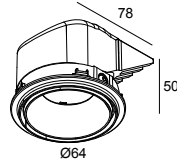

PLAT-OH! TRIMLESS 93036 GC

29513 9320 GC

BESCHIKBAAR IN
ZWART 29513 9320 B
GOUD KLEUR 29513 9320 GC
WIT 29513 9320 W

0-30°/345°