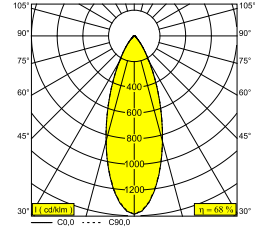

## PLAT-OH! TRIMLESS 93036 GC

29513 9320 GC

BESCHIKBAAR IN  
**ZWART** 29513 9320 B  
**GOUD KLEUR** 29513 9320 GC  
**WIT** 29513 9320 W

0-30°/345°

 [Bekijk op website](#)