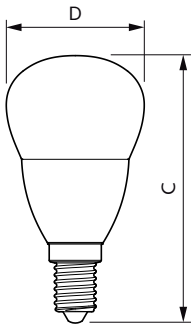

### Données du produit

Caractéristiques générales		Caractéristiques électriques	
Culot	E14 [ E14]	Fréquence d'entrée	50 à 60 Hz
Marquage CE	Oui	Puissance (valeur nominale)	5 W
Conforme à la directive RoHS UE	Oui	Courant lampe (nom.)	44 mA
Durée de vie nominale (nom.)	15000 h	Puissance équivalente	40 W
Cycle d'allumage	50000	Heure de démarrage (nom.)	0,5 s
Référence de mesure du flux	Sphere	Temps de chauffage à 60 % du flux lumineux (nom.)	0.5 s
Niveau	CorePro	Facteur de puissance (nom.)	0.51
Photométries et colorimétries		Tension (nom.)	220-240 V
Code couleur	840 [ CCT de 4 000 K]	Températures	
Flux lumineux (nom.)	470 lm	Température maximale du boîtier (nom.)	81 °C
Couleur	Blanc brillant (CW)	Gestion et gradation	
Température de couleur proximale (nom.)	4000 K	avec gradation	Non
Efficacité lumineuse (valeur nominale)	94,00 lm/W	Matériaux et finitions	
Variation des coordonnées trichromatiques en fonction du temps de fonctionnement	<6	Finition de l'ampoule	Dépoli
Indice de rendu des couleurs (nom.)	80	Forme de l'ampoule	P45 [ P 45mm]
LLMF à la fin de la durée de vie nominale (nom.)	70 %		

## Schéma dimensionnel

CorePro lustre ND 5-40W E14 840 P45 FR

Product	D	C
CorePro lustre ND 5-40W E14 840 P45 FR	45 mm	88 mm