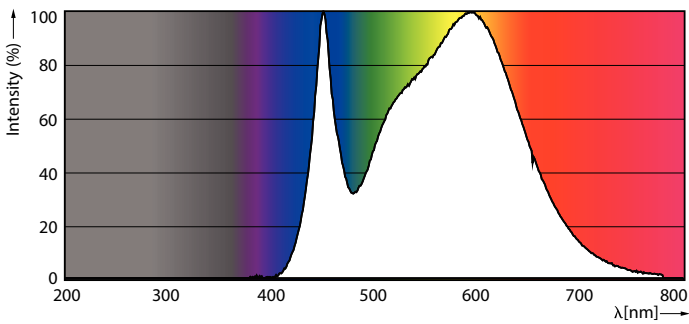

Données photométriques

LEDlustre CorePro 5W P45 E14 840 FR-POC