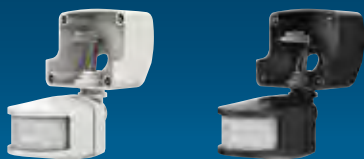

Bewegingsmelder

Ref. wit	theLeda B Motion Module WH → 15,57 €
Ref. zwart	theLeda B Motion Module BK → 15,57 €
Ref. Theben	wit: 9070760, zwart: 9070761