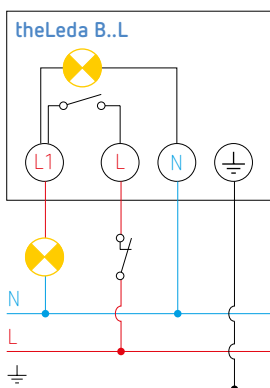

### Instellingen

Lichtsterktedrempel	via 2 potentiometers onder de sensor
	☾ → 2 tot 200 lx

Inschakelduur van LED-straler	☀ → 2, 4, 6, 8 h, 's nachts aan / continu aan
	8 D 6 4 2 0

### Aansluitschema's

**theLeda B..L**  **theLeda B Motion Module** : mogelijkheid om de verlichting handmatig in te schakelen door aansluiting van een NG-drukknop. Mogelijkheid tot vervroegde uitschakeling.