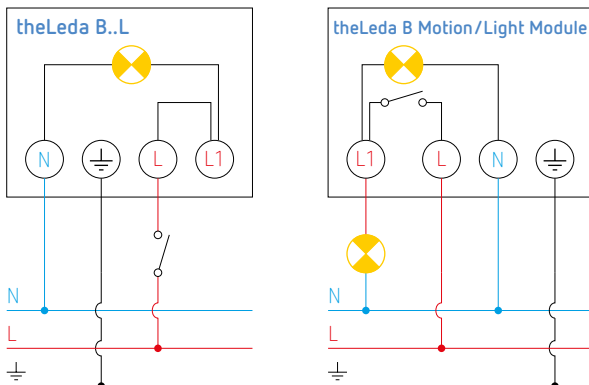

### Instellingen

Lichtsterktedrempel	via 2 potentiometers onder de sensor
	☾ → 2 tot 200 lx

Inschakelduur van LED-straler	☀ → 2, 4, 6, 8 h, 's nachts aan / continu aan
	8 D 6 4 2 0

### Aansluitschema's

**theLeda B..L**  **theLeda B Motion Module** : mogelijkheid om de verlichting handmatig in te schakelen door aansluiting van een NG-drukknop. Mogelijkheid tot vervroegde uitschakeling.