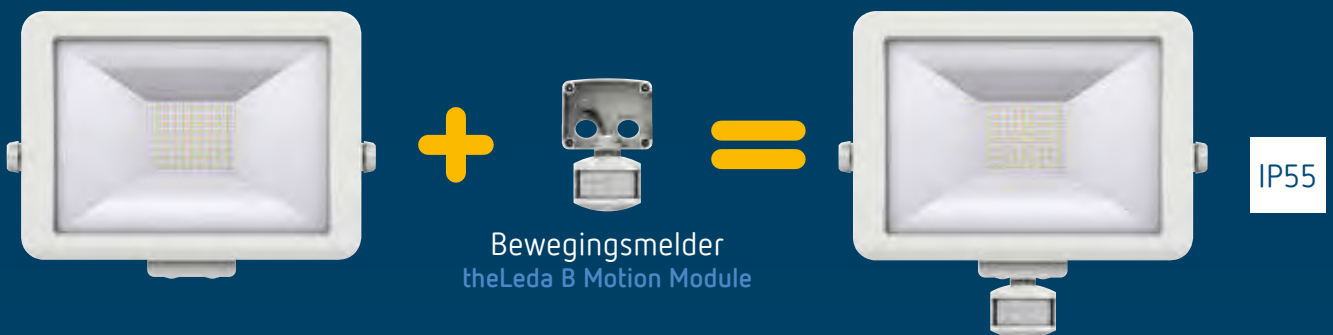

# Polyvalente LED-straler voor buiten theLeda B

**theben**  
energy saving comfort

## COMBINEER NAAR WENS!

Bewegingsafhankelijke lichtregeling

Lichtafhankelijke regeling

Lichtregeling met schakelaar of toets

# LED-straler theLeda B

In optie : bewegingsmelder of schemerschakelaar

Ref. wit	<b>theLeda B20L WH</b> → 56,23 €	<b>theLeda B30L WH</b> → 60,90 €	<b>theLeda B50L WH</b> → 95,70 €
Ref. zwart	<b>theLeda B20L BK</b> → 56,23 €	<b>theLeda B30L BK</b> → 60,90 €	<b>theLeda B50L BK</b> → 95,70 €
Ref. Theben.	wit: 1020683, zwart: 1020684	wit: 1020685, zwart: 1020686	wit: 1020687, zwart: 1020688
<b>Montage</b>	wandmontage van 2 tot 4 m hoog	wandmontage van 2 tot 4 m hoog	wandmontage van 2 tot 4 m hoog
<b>Kenmerken</b>			
Beschermingsgraad	IP65	IP65	IP65
Bedrijfsspanning	230 V AC 50 Hz	230 V AC 50 Hz	230 V AC 50 Hz
LED-vermogen	20 W	30 W	50 W
Lichtstroom	1500 lm wit, 1400 lm zwart	2100 lm wit, 2050 lm zwart	3600 lm wit, 3500 lm zwart
Kleurtemperatuur	5000 K	5000 K	5000 K
Draibare LED-lamp	360° draaibaar	360° draaibaar	360° draaibaar
Bedrijfstemperatuur	-20 tot +40 °C	-20 tot +40 °C	-20 tot +40 °C
Beschermingsklasse	I	I	I

### Detectie

Draibare sensorkop	90° naar links, naar rechts en naar beneden
Bereikbeperking	via bijgeleverde sticker

**Instellingen** via 2 potentiometers onder de sensor

Lichtsterktedrempel	2 tot 200 lux
Nalooptijd verlichting	5 s tot 15 min