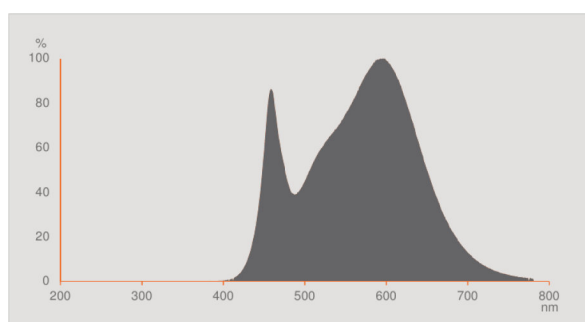

Energie-efficiëntieklasse	A+
Energieverbruik	5 kWh/1000h

Land-specifieke indelingen

Internationaal lampcoderingssysteem	DRPAR-4,3/840-220-240-GU10-50/36
Bestelreferentie	LSPAR165036 4,5

Lichtverdeling

Stralingsverdeling

LOGISTIEKE DATA

Productcode	Verpakkingseenheid (stuks per verpakking)	Afmetingen (lengte x breedte x hoogte)	Gewicht	Volume
4058075112582	Vouwdoos 1	49 mm x 49 mm x 62 mm	52,00 g	0.15 dm³
4058075112599	Verzenddoos 10	266 mm x 111 mm x 71 mm	585,00 g	2.10 dm³

De genoemde productcodes beschrijven de kleinste hoeveelheid die besteld kan worden. Eén verzendenheid kan bestaan uit één of meer afzonderlijke producten. Bij het plaatsen van een order enkele of veelvoud van de verpakkingseenheid invoeren.

LITERATUUR VERWIJZING

Voor verdere producten en actuele informatie inzake LED-lampen zie

▶ www.ledvance.nl/ledlamps

Voor garantie zie