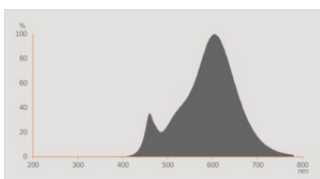

Fotometrische gegevens

Lichtkleur	RGBW
Lichtstroom einde nominale leven	0.95
Standaardafwijking van kleurproeven	≤ 6 sdc _m
Nominale lichtstroom	806 lm
Lichtstroom	806 lm
Lichtstroom efficiëntie	89 lm/W
Bereik regelb. kleurtemp.	2000...6500 K
Kleurtemperatuur	2000...6500 K
Kleurweergave-index Ra	80
Flikkerwaarde Pst LM	≤ 1
Stroboscoopeffect waarde SVM	≤ 0.4

Lichttechnische gegevens

Stralingshoek	200 °
Opstarttijd	< 0.5 s

AFMETINGEN & GEWICHT

Product gewicht	55,00 g
Diameter	60,00 mm
Maximale diameter	60 mm
Lengte	112,00 mm
Breedte	60 mm
Breedte (incl. ronde armaturen)	60 mm
Hoogte	60 mm
Hoogte (incl. cylin. armaturen)	60 mm
Buitenkolf [PICOS]	A60