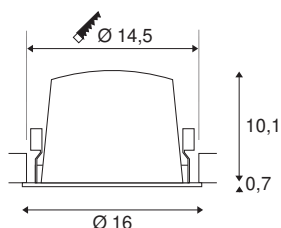

TECHNISCHE GEGEVENS

Art.nr.:	1004036
Aantal verschillende lichtopeningen	1
Secundaire stroom/spanning	1050mA
Hoogte	10.8 cm
Diameter	16 cm
Inbouwdiameter	14.5 cm
Inbouwdiepte	11.5 cm
Nettogewicht	0.715 kg
Brutogewicht	0.87 kg
IP-code	IP 20 / IP 44
Beschermingsklasse	III
Schokbestendigheidsklasse	IK02
Schokbestendigheid	0,2 Joule
Montage	inbouw
Montagebeschrijving	plafond
Wattage	37.4 W
Lumen	3600 lm
Lichtkleurtemperatuur	4000 Kelvin
Stralingshoek	40 °
Kleur	zwart
CRI	90
UGR ≤	22