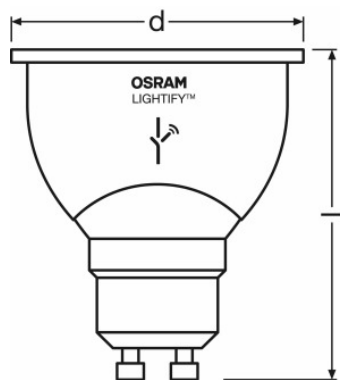

Productfamilie datasheet

LIGHTIFY PAR16 50 TW

Technische uitrusting

- LIGHTIFY APP vereist
- LIGHTIFY Gateway vereist

Applicatie-advies

Zie voor meer gedetailleerde applicatie-informatie en -grafieken de productdatasheet.

Logistieke data