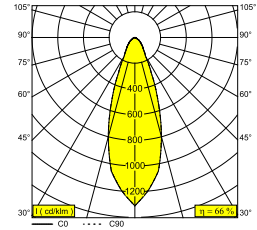

VARO FLAT 93036 S1 B

21917 9320 B

BESCHIKBAAR IN
ZWART 21917 9320 B
WIT 21917 9320 W

 [Bekijk op website](#)

Algemene info

LOCATIE	binnen
INSTALLATIE	Plafond Inbouw
ZAAGMAAT/OPENING (MM)	rond - 76
INBOUWDIEPTE (MM)	50
DIKTE MONTAGEOPPERVLAK (MM)	min.5
STOF EN WATERDICHTHEID	IP20
GEWICHT (KG)	0.3
RICHTBAARHEID	niet richtbaar
INFO	LENS FL-36° EXCL.LED POWER SUPPLY 350mA-DC

Elektrische info

KLASSE	III
ENERGIE KLASSE	E

Info lichtbron

Lightsource Name	LED
Lichtbron	LED array 7,1W / CRI>90 (R9: 52) / 3000K / 812lm
TM-30-15 Waarden	Rf: 90 / Rg: 99
SDCM	SDCM2
Risk-groep	RG1
LM80	L90B10 > 50000
LED techniek (lichtbron)	812lm // 7,1W // 115lm/W
LED techniek (toestel)	536lm // 8W // 66lm/W