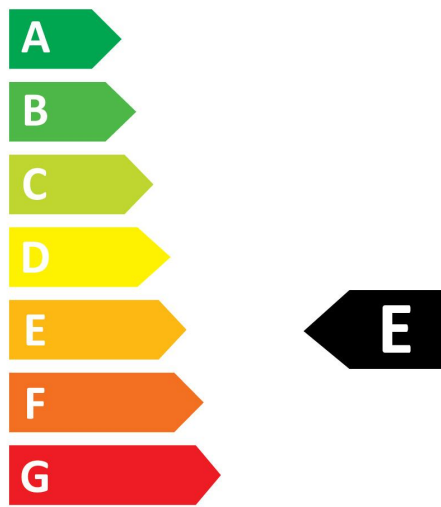

SYLVANIA

ToLEDo Retro Candle

ToLEDo RT Candle V5 CL 806LM 827 E14 SL
0029376

0029376

6
kWh/1000h

2019/2015