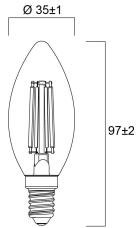

ToLEDo Retro Candle

ToLEDo RT Candle V5 CL 806LM 827 E14 SL
0029376