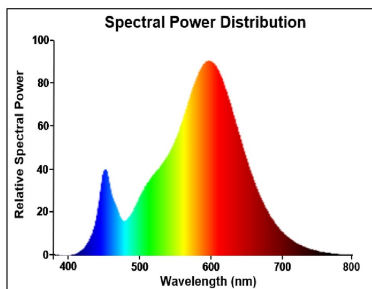

ToLEDo Retro Candle

ToLEDo RT Candle V5 CL 806LM 827 E14 SL
0029376

Physical data

Lengte (mm)	97
Nominale diameter product (mm)	35
Gewicht (kg)	0.021

Packaging

Beschrijving verpakking	Karton
EAN code	5410288293769
Enkele lengte verpakking (cm)	11.0
Enkele breedte verpakking (cm)	4.5
Hoogte eenheidsverpakking (cm)	4.5
DUN14 (outer)	15410288293766
Eenheden per omdoos	6
Lengte omdoos (cm)	14.3
Breedte omdoos (cm)	9.7
Diepte omdoos (cm)	12.0

Safety data

Optimale bedrijfsomstandigheden (°C)	-20-40
Reinigingsinstructies bij breuk	Nvt
Lamp voor speciaal doeleinde	Nee
Uitsluitend te gebruiken in droge toepassingen	Ja
Geschikt voor huishoudelijke verlichting	Ja
Safety message	Niet geschikt voor geheel gesloten armaturen

PHOTOMETRY

TECHNICAL DRAWINGS