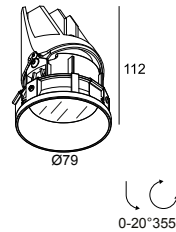

## ENTERO RD-S TRIMLESS IP TW 94020 GC

28472 9020 GC

DISPONIBLE EN  
**NOIR** 28472 9020 B  
**COULEUR OR** 28472 9020 GC  
**BLANC** 28472 9020 W

 [Voir sur le site Web](#)

Informations générales	
<b>EMPLACEMENT</b>	interieur
<b>INSTALLATION</b>	Plafond Encastré
<b>FORME / TAILLE DE DÉCOUPE (MM)</b>	circulaire - Ø KIT
<b>PROFONDEUR D'ENCASTREMENT (MM)</b>	115
<b>PROTECTION CONTRE LA PÉNÉTRATION</b>	IP44/20
<b>POIDS (KG)</b>	0.245
<b>ORIENTATION</b>	0° à 20° inclinable, 355° rotatif
<b>INFORMATIONS</b>	REFLECTOR FL-20° EXCL.LED POWER SUPPLY 500mA-DC TW - (DALI DT8)