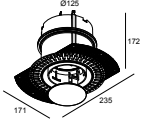

#### kit de montage plafond tendu

**28400 0070** MOUNTING KIT ENTERO RD-S CSC

**28400 0130** MOUNTING KIT ENTERO RD-S WSC

#### kit de montage - side air + light

**29810 0100** MOUNTING KIT SIDE AIR ONLY 1

**29810 0110** MOUNTING KIT SIDE AIR 105

**ENTERO RD-S TRIMLESS IP TW 94020 GC**

28472 9020 GC

**kit de montage - top air only**

---

**29810 0200** MOUNTING KIT TOP AIR ONLY 1

**kit de montage - no air**

---

**29810 0120** MOUNTING KIT NO AIR 105

Notes: