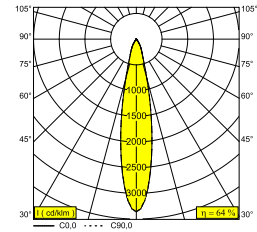

## ENTERO RD-S TRIMLESS IP TW 94020 GC

28472 9020 GC

DISPONIBLE EN  
**NOIR** 28472 9020 B  
**COULEUR OR** 28472 9020 GC  
**BLANC** 28472 9020 W

 [Voir sur le site Web](#)

Informations générales	
<b>EMPLACEMENT</b>	interieur
<b>INSTALLATION</b>	Plafond Encastré
<b>FORME / TAILLE DE DÉCOUPE (MM)</b>	circulaire - Ø KIT
<b>PROFONDEUR D'ENCASTREMENT (MM)</b>	115
<b>PROTECTION CONTRE LA PÉNÉTRATION</b>	IP44/20
<b>POIDS (KG)</b>	0.245
<b>ORIENTATION</b>	0° à 20° inclinable, 355° rotatif
<b>INFORMATIONS</b>	REFLECTOR FL-20° EXCL.LED POWER SUPPLY 500mA-DC TW - (DALI DT8)

Informations électriques	
<b>CLASSE</b>	III
<b>CLASSE D'ÉNERGIE</b>	E

Info Source lumineuse	
Lightsource Name	LED
Source de lumière	LED array 9W / CRI>90 (R9: 50) / 1800K-4000K / 979lm
Valeurs TM-30	Rf: 89 / Rg: 100
SDCM	SDCM2
Groupe de risque	RG1
LM80	L90B10 > 50000
Techniques LED (source lumineuse)	979lm // 9W // 109lm/W
Techniques LED (luminaire)	623lm // 10W // 60lm/W