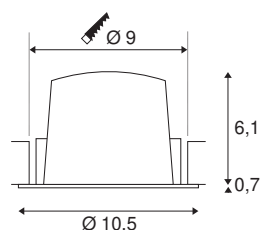

## TECHNISCHE GEGEVENS

Art.nr.:	1003865
Aantal verschillende lichtopeningen	1
Secundaire stroom/spanning	500mA
Hoogte	6.8 cm
Diameter	10.5 cm
Inbouwdiameter	9 cm
Inbouwdiepte	7.5 cm
Nettogewicht	0.24 kg
Brutogewicht	0.28 kg
IP-code	IP 20 / IP 44
Beschermingsklasse	III
Schokbestendigheidsklasse	IK02
Schokbestendigheid	0,2 Joule
Montage	inbouw
Montagebeschrijving	plafond
Wattage	17.55 W
Lumen	1500 lm
Lichtkleurtemperatuur	3000 Kelvin
Stralingshoek	20 °
Kleur	zwart
CRI	90
UGR ≤	19