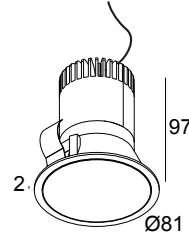

PARTOU IP 92725 W-W

25213 9220 W-W

DISPONIBLE EN

NOIR-NOIR 25213 9220 B-B

NOIR-CHROME FONCÉ 25213 9220 B-DC

BLANC-BLANC 25213 9220 W-W

 [Voir sur le site Web](#)

Informations générales

EMPLACEMENT	interieur
INSTALLATION	Plafond Encastré
FORME / TAILLE DE DÉCOUPE (MM)	circulaire - 76
PROFONDEUR D'ENCASTREMENT (MM)	100
ÉPAISSEUR DE LA SURFACE DE MONTAGE (MM)	min.5
PROTECTION CONTRE LA PÉNÉTRATION	IP44/20
POIDS (KG)	0.2
ORIENTATION	non réglable
INFORMATIONS	REFLECTOR FL-25° EXCL.LED POWER SUPPLY 350-500mA-DC