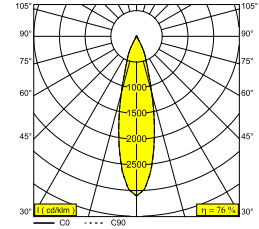

[Voir sur le site Web](#)

Informations générales

EMPLACEMENT	interieur
INSTALLATION	Plafond Encastré
FORME / TAILLE DE DÉCOUPE (MM)	circulaire - 76
PROFONDEUR D'ENCASTREMENT (MM)	100
ÉPAISSEUR DE LA SURFACE DE MONTAGE (MM)	min.5
PROTECTION CONTRE LA PÉNÉTRATION	IP44/20
POIDS (KG)	0.2
ORIENTATION	non réglable
INFORMATIONS	REFLECTOR FL-25° EXCL.LED POWER SUPPLY 350-500mA-DC

Informations électriques

CLASSE	III
CLASSE D'ÉNERGIE	E

Info Source lumineuse

Lightsource Name	LED
Source de lumière	LED array 5,8-8,6W / CRI>90 (R9: 60) / 2700K / 702-974lm
Valeurs TM-30	Rf: 89 / Rg: 100
SDCM	SDCM1
Groupe de risque	RG1
LM80	L90B10 > 50000
Techniques LED (source lumineuse)	974lm // 8,6W // 113lm/W
Techniques LED (luminaire)	736lm // 10W // 74lm/W

Conditions

LED POWER SUPPLY 350 / 500mA-DC DIM

Options

PLASTERKIT 101