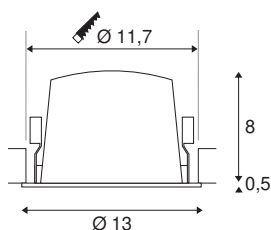

## TECHNISCHE GEGEVENS

Art.nr.:	1003918
Aantal verschillende lichtopeningen	1
Secundaire stroom/spanning	700mA
Hoogte	8.5 cm
Diameter	13 cm
Inbouwdiameter	11.7 cm
Inbouwdiepte	9 cm
Nettogewicht	0.42 kg
Brutogewicht	0.449 kg
IP-code	IP 20 / IP 44
Beschermingsklasse	III
Schokbestendigheidsklasse	IK02
Schokbestendigheid	0,2 Joule
Montage	inbouw
Montagebeschrijving	plafond
Wattage	25.41 W
Lumen	2150 lm
Lichtkleurtemperatuur	2700 Kelvin
Stralingshoek	40 °
Kleur	zwart
CRI	90
UGR ≤	19