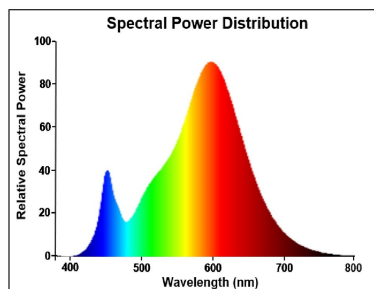

ToLEDo R7s 78MM

ToLEDo Retro R7S 78mm 4,2W 470lm 827

0029682

Durée de vie

Durée de vie nominale moyenne - L70 B50	15000
Durée de vie moyenne (nominal) (hr)	15000
Durée de vie moyenne (nominale) (h)	15000

Données physiques

Longueur (mm)	78
Diamètre nominal produit (mm)	17
Poids (kg)	0.013

Emballage

Description de l'emballage	Carton
Code EAN	5410288296821
Longueur simple de l'emballage (cm)	12.0
Largeur simple de l'emballage (cm)	4.5
Hauteur emballage unitaire (cm)	4.5
DUN14 (outer)	15410288296828
Unités par emballage extérieur	6
Packaging outer length / height (cm)	14.3
Packaging outer width (cm)	9.7
Profondeur boîte extérieure (cm)	13.0

Sécurité

Condition de fonctionnement optimal (° C)	-20-45
Consignes de nettoyage en cas de bris	N/A
Lampe à objectif spécial	No
Utilisation pour applications sèches uniquement	Oui
Convient à l'éclairage résidentiel	Yes
Safety message	Ne convient pas aux luminaires fermés

PHOTOMÉTRIE