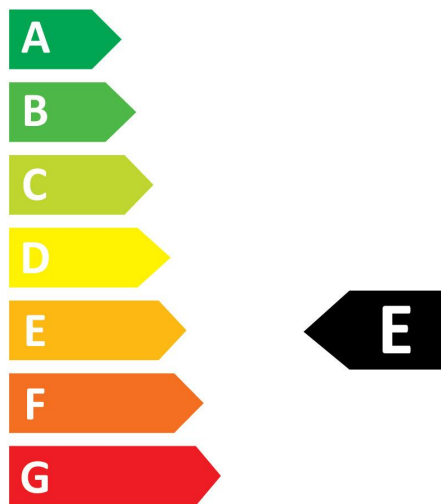

ToLEDo R7s 78MM

ToLEDo Retro R7S 78mm 4,2W 470lm 827
0029682

SCHÉMAS TECHNIQUES

0029682

5
kWh/1000h

2019/2015