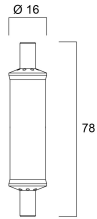

ToLEDo R7s 78MM

ToLEDo Retro R7S 78mm 4,2W 470lm 827
0029682

SCHÉMAS TECHNIQUES