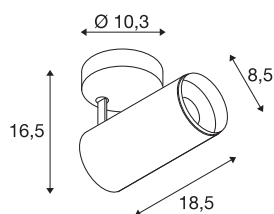

## TECHNISCHE GEGEVENS

|                               |                      |
|-------------------------------|----------------------|
| Art.nr.                       | 1004488              |
| Draai- of zwenkbaar           | Draai- en kantelbaar |
| Montage                       | opbouw               |
| Montagebeschrijving           | plafond              |
| dimbaar                       | Ja                   |
| Dimtechnologie                | DALI                 |
| Primaire nominale spanning    | 220-240V ~50/60Hz    |
| Secundaire stroom/spanning    | 500 mA               |
| Beschermingsklasse            | I                    |
| Wattage                       | 20.1 W               |
| minimale omgevingstemperatuur | -20 °C               |
| maximale omgevingstemperatuur | 30 °C                |
| Aantal armaturen bij LS B16A  | 8                    |
| Aantal armaturen bij LS C16A  | 16                   |
| Niveau van inschakelstroom    | 10 A                 |
| Duur van inschakelstroom      | 30 µs                |
| Lumen                         | 1885 lm              |
| Lichtkleurtemperatuur         | 2700 Kelvin          |
| Stralingshoek                 | 60 °                 |
| Kleur                         | wit                  |
| CRI                           | 90                   |
| UGR ≤                         | 22                   |

## Toebehoren

|         |                            |
|---------|----------------------------|
| 1006168 | NUMINOS® M , Frontring wit |
|---------|----------------------------|

|                  |         |
|------------------|---------|
| LXXBXX-gegevens  | L80B50  |
| Levensduur       | 50000 h |
| Risk Group       | 1       |
| Lengte           | 18.5 cm |
| Hoogte           | 16.5 cm |
| Diameter         | 8.5 cm  |
| Nettogewicht     | 0.89 kg |
| Brutogewicht     | 1.19 kg |
| BIG WHITE pagina | 100     |