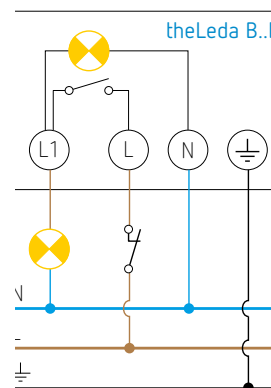

# LED-stralers theLeda B

theLeda B50L BK

theLeda B50L WH

theLeda B100L BK

theLeda B100L WH

## Aansluitschema's

theLeda B..L + theLeda B Motion Module: mogelijkheid om een NG-drukknop aan te sluiten om de verlichting handmatig in te schakelen tot 6 u. Mogelijkheid tot vervroegde uitschakeling.