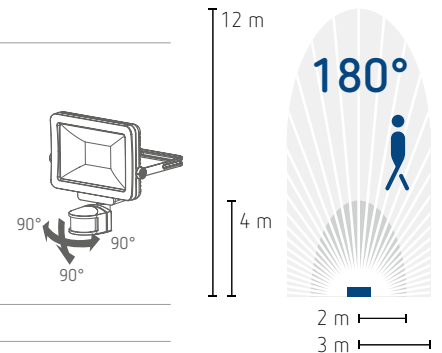

Bewegingsmelder met afstandsbediening theLeda B Motion Module RC

Geleverd met afstandsbediening. Dezelfde kenmerken als theLeda B Motion Module behalve stand-by-verbruik < 0,5 W en lichtsterkte instelbaar van 2 tot 1000 lx

Een afstandsbediening kan worden gecombineerd met verschillende bewegingsdetectiemodules. Tot 6 afstandsbedieningen kunnen worden gecombineerd met een enkele bewegingsdetectormodule.

Frequentie : 433.72 MHz

Zendvermogen : -7 dB

Batterij : 3 V DC (1 x CR2032)

Beschermingsklasse : III volgens EN 60950-1

Beschermingsgraad : IP 44 volgens EN 60529

Reikwijdte : 50 m in open veld

Met de meegeleverde afstandsbediening kunt u het licht vanop afstand in- en uitschakelen.

Na het inschakelen met de afstandsbediening moet men ook met de afstandsbediening uitschakelen om terug te keren naar normale detectiemode.

Lichtsensor theLeda B Light Module

Stand-by-verbruik : 1 W

Instellingen via 2 potentiometers onder de sensor :

Lichtsterktedrempel 2 tot 200 lx

Inschakelduur

2, 4, 6, 8 h,
's nachts aan / continu aan

Beschermingsgraad : IP55 volgens EN 60529

Beschermingsklasse : II volgens EN 60598-1

LED : 140 W

Extra schakeluitgang licht