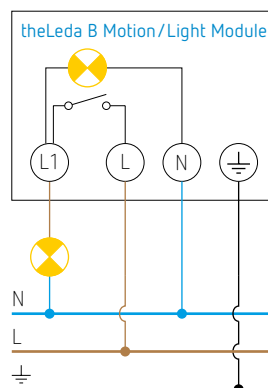

## Aansluitschema's

theLeda B..L + theLeda B Motion Module: mogelijkheid om een NG-drukknop aan te sluiten om de verlichting handmatig in te schakelen tot 6 u. Mogelijkheid tot vervroegde uitschakeling.