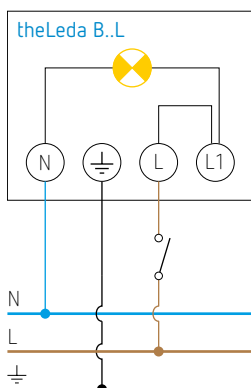

# LED-stralers theLeda B

theLeda B50L BK

theLeda B50L WH

theLeda B100L BK

theLeda B100L WH

## Aansluitschema's

theLeda B..L + theLeda B Motion Module: mogelijkheid om een NG-drukknop aan te sluiten om de verlichting handmatig in te schakelen tot 6 u. Mogelijkheid tot vervroegde uitschakeling.