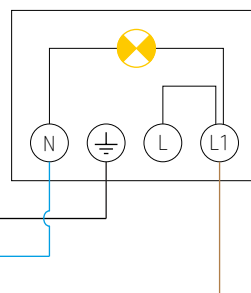

theLeda B | MASTER + theLeda B Motion Module

theLeda B | SLAVE