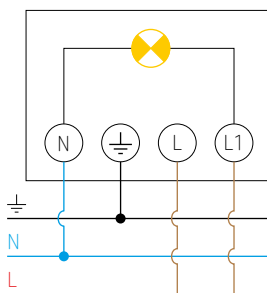

theLeda B | MASTER + theLeda B Motion Module

theLeda B | SLAVE