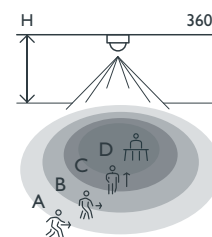

Detectiebereik

H	A Walking	B Across	C Towards	D Presence
2.5 m	∅ 13 m	∅ 11 m	∅ 3 m	∅ 5 m
3.0 m	∅ 12 m	∅ 12 m	∅ 3 m	∅ 5 m

Measured according to EN/IEC63180

Bluetooth

230 V

master

360°

∅ 12 m vanop
een hoogte
van 3 m

2 – 3.5 m

inbouw
(SnapFit)

niko