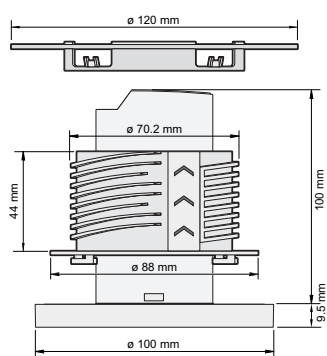

Afmetingen