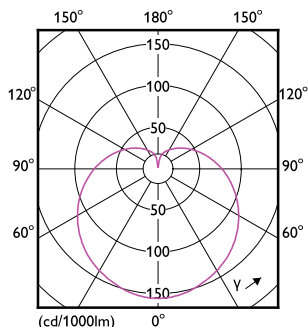

CorePro LED flammes et lustres

Données photométriques

LEDlustre CorePro P48 7W E27 840 FR-LDD