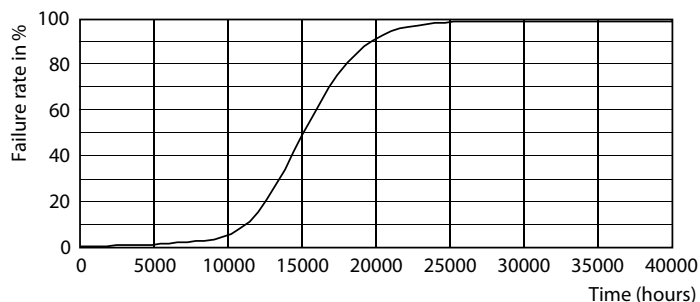

Durée de vie

Life Expectancy Diagram