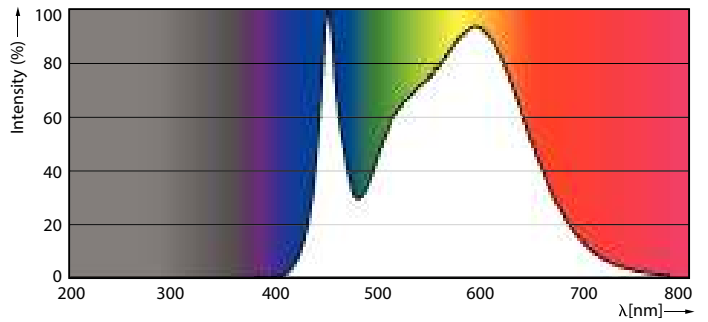

LEDlustre CorePro 7W P48 E27 840 FR-POC