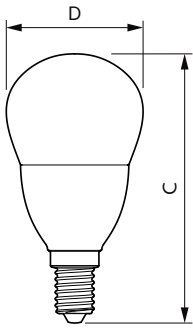

## Schéma dimensionnel

CorePro lustre ND 7-60W E14 840 P48 FR

| Product                                | D     | C     |
|--|-------|-------|
| CorePro lustre ND 7-60W E14 840 P48 FR | 48 mm | 95 mm |