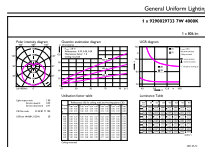

Données photométriques

General Uniform Lighting
1 x 840nm LED
Page 11

LEDlustre CorePro 7W P48 E14 840-GUL