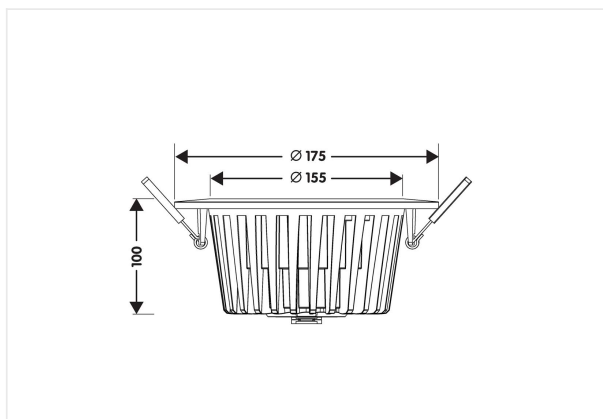

## Macros 24 Pro

Downlight met vervangbare CREE module. Geleverd inclusief driver met plug and play connector voor een snelle en moeiteloze installatie.

**24 W 230V IP44 CCT 3000K Im 2700 CRI >80** 

Referentie	MC24W301
Prijs excl. BTW	€ 134,50

Diameter	175 mm
Inbouwdiameter	155 mm
Inbouwhoogte	100 mm
Materiaal	Aluminium
Kleur	Mat wit
LED	CREE
Led-stroom	600 mA
Levensduur +/-	40 000 hrs
Kleurtemp	3000K
Lumen	2700 lm
CRI	>80
Beam	60°
IP	IP44
UGR	<19
IK	IK08
Energie label	D