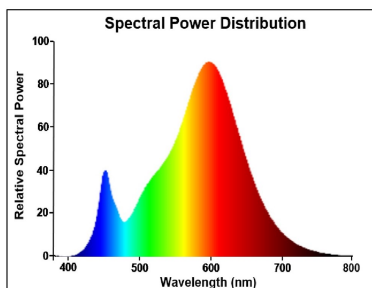

TOLEDO CANDLE

ToLEDo Candle V7 806LM 827 E14 SL

0029613

Gemiddelde nominale levensduur - L70 B50	15000
Gemiddelde levensduur (nominaal) (u)	15000
Gemiddelde levensduur (nominaal) (uur)	15000

Physical data

Lengte (mm)	104
Nominale diameter product (mm)	35
Gewicht (kg)	0.018

Packaging

Beschrijving verpakking	Karton
EAN code	5410288296135
Enkele lengte verpakking (cm)	4.5
Enkele breedte verpakking (cm)	4.5
Hoogte eenheidsverpakking (cm)	11.0
DUN14 (outer)	15410288296132
Eenheden per omdoos	6
Lengte omdoos (cm)	14.3
Breedte omdoos (cm)	9.7
Diepte omdoos (cm)	12.0

Safety data

Optimale bedrijfsomstandigheden (°C)	-20-40
Reinigingsinstructies bij breuk	Nvt
Lamp voor speciaal doeleinde	Nee
Uitsluitend te gebruiken in droge toepassingen	Ja
Geschikt voor huishoudelijke verlichting	Ja
Safety message	Niet geschikt voor geheel gesloten armaturen

PHOTOMETRY

TECHNICAL DRAWINGS