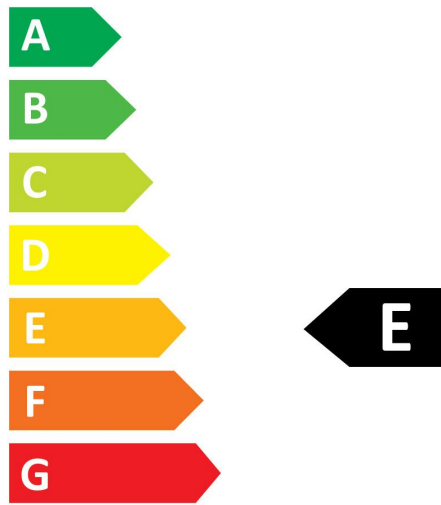

SYLVANIA

TOLEDO CANDLE

ToLEDo Candle V7 806LM 827 E14 SL
0029613

0029613

7
kWh/1000h

2019/2015