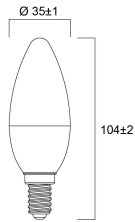

TOLEDO CANDLE

ToLEDo Candle V7 806LM 827 E14 SL
0029613