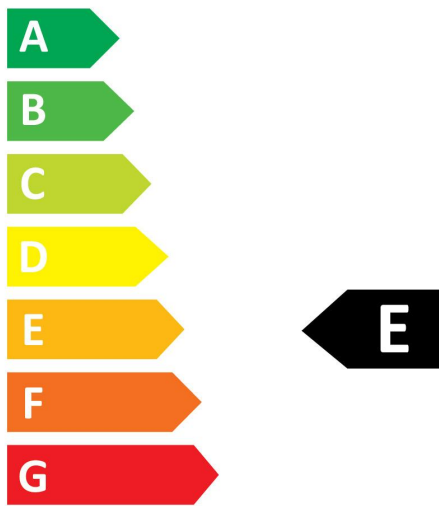

TOLEDO CANDLE

ToLEDo Candle V7 806LM 827 E14 SL
0029613

0029613

7
kWh/1000h

2019/2015